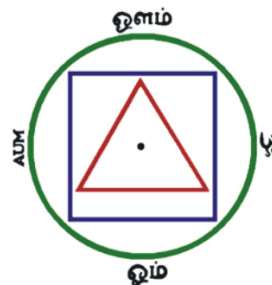

Kriya Yoga de Babaji

Kriya Yoga es “el arte científico de la unión con el Propio Ser o la Verdad”.

Fue desarrollado por los antiguos Siddhas (maestros realizados) y revivido en tiempos modernos por Babaji Nagaraj, de la India. Con su práctica desarrollarás todo tu potencial de consciencia y energía (kundalini).